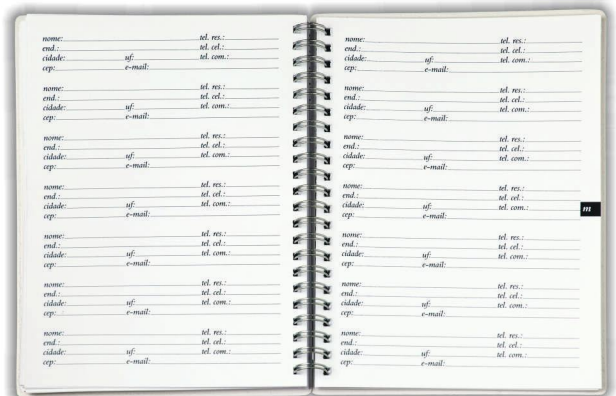

## COURO ECOLÓGICO

59L Branco

59L Marrom

59L Preto