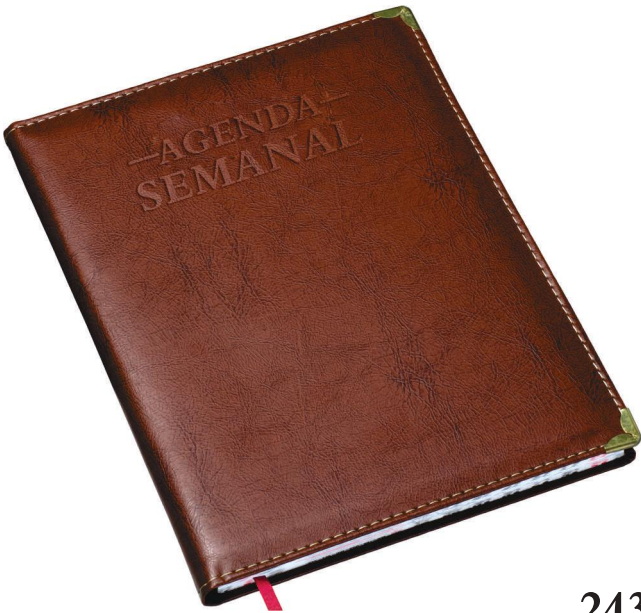

AGENDA SEMANAL SUPER

Capa: Couro Sintético | Miolo Papel Off-set 70g - 128 páginas | 2x2 cores | Índice Telefonico | Planejamento | Mapa em Papel Off-set 70g 4x4 cores | Formato da Agenda: 190x265mm.

243L