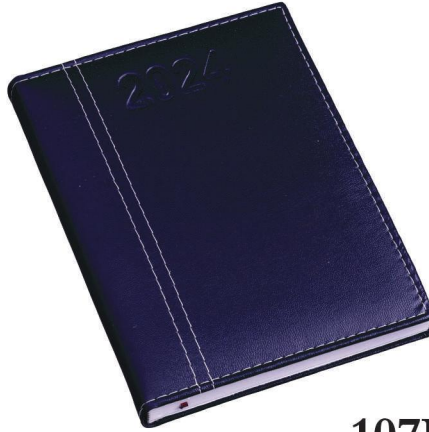

# CATÁLOGO DE PRODUTOS LINHA 2024

GRANDE VARIEDADE DE BRINDES PARA O ANO TODO, VOCÊ SÓ ENCONTRA AQUI!! - AGENDAS - FOLHINHAS - CALENDÁRIOS - CHAVEIROS - CANETAS - CANECAS - CADERNETAS - ENTRE OUTROS PRODUTOS

# AGENDA DIÁRIA

Capa: Couro Sintético 0,6mm | Miolo: Papel Off-set 63g 2x2 cores com Mapa 4x4 cores - 344 páginas | Índice Telefônico | Planejamento | Formato da Agenda: 145x200mm

100L

101L

102L

106L

107L

109L