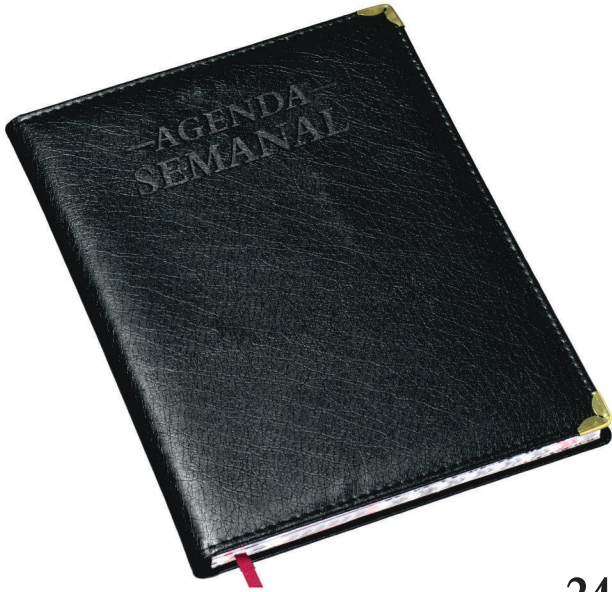

AGENDA SEMANAL SUPER

Capa: Couro Sintético | Miolo Papel Off-set 70g - 128 páginas | 2x2 cores | Índice Telefonico | Planejamento | Mapa em Papel Off-set 70g 4x4 cores | Formato da Agenda: 190x265mm.

240L