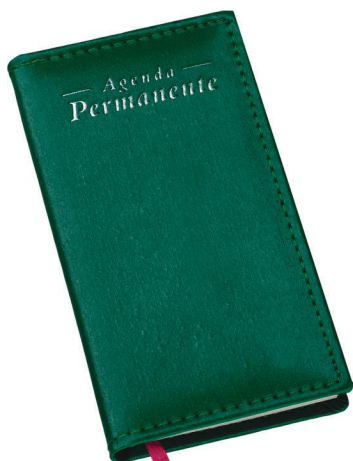

# AGENDA DE BOLSO PERMANENTE

Capa: Couro Sintético | Miolo Papel Off-set 63g PERMANENTE - 192 páginas | 2x2 cores | Formato da Agenda: 85x165mm

268L

258L

256L

269L

253L

251L