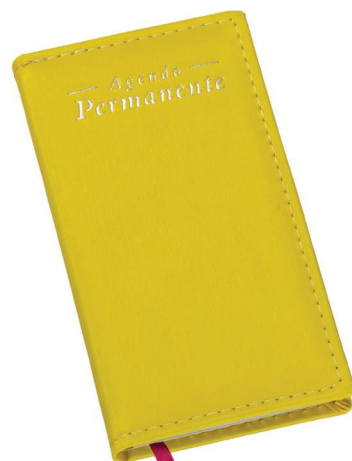

# AGENDA DE BOLSO PERMANENTE

Capa: Couro Sintético | Miolo Papel Off-set 63g PERMANENTE - 192 páginas | 2x2 cores | Formato da Agenda: 85x165mm

268L

258L

256L

269L

253L

251L