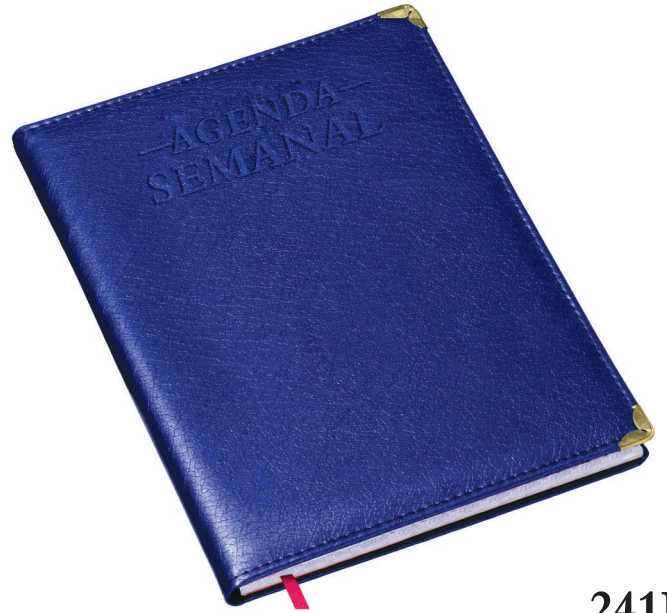

AGENDA SEMANAL SUPER

Capa: Couro Sintético | Miolo Papel Off-set 70g - 128 páginas | 2x2 cores | Índice Telefonico | Planejamento | Mapa em Papel Off-set 70g 4x4 cores | Formato da Agenda: 190x265mm.

241L