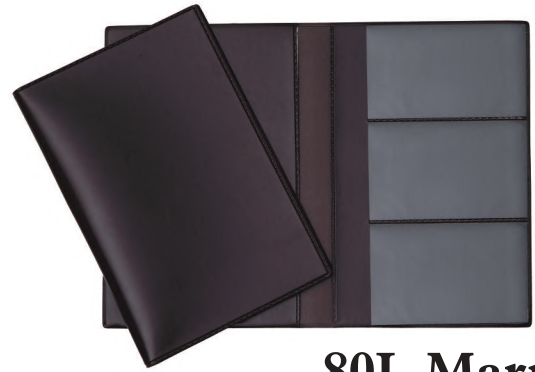

PORTA MANUAL DE CARRO

Couro Ecológico | Formato: 335x240mm | Com 3 divisórias para cartão

COURO ECOLÓGICO

80L Branco

80L Marrom

ÍNDICE TELEFÔNICO

Couro Ecológico | 64 páginas | Papel Off-Set 150g | 1x1 Cor | Formato: 145x200mm

COURO ECOLÓGICO