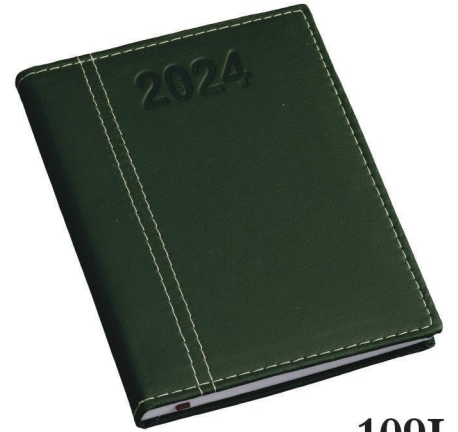

# CATÁLOGO DE PRODUTOS LINHA 2024

GRANDE VARIEDADE DE BRINDES PARA O ANO TODO, VOCÊ SÓ ENCONTRA AQUI!! - AGENDAS - FOLHINHAS - CALENDÁRIOS - CHAVEIROS - CANETAS - CANECAS - CADERNETAS - ENTRE OUTROS PRODUTOS

# AGENDA DIÁRIA

Capa: Couro Sintético 0,6mm | Miolo: Papel Off-set 63g 2x2 cores com Mapa 4x4 cores - 344 páginas | Índice Telefônico | Planejamento | Formato da Agenda: 145x200mm

100L

101L

102L

106L

107L

109L