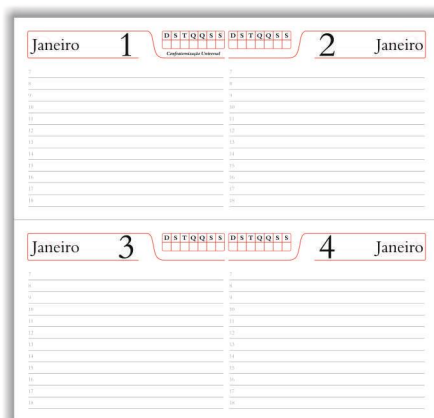

AGENDA DE BOLSO PERMANENTE

Capa: Couro Sintético | Miolo Papel Off-set 63g PERMANENTE - 192 páginas | 2x2 cores | Formato da Agenda: 85x165mm

268L

258L

256L

269L

253L

251L

250L

35L