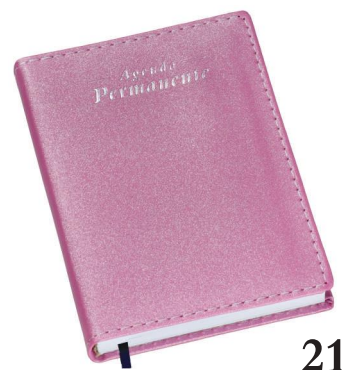

AGENDA COMPACTA PERMANENTE

Capa Couro Sintético - Miolo Papel Off-set 63g PERMANENTE - 384 páginas - 1x1 cor - Formato da Agenda 110x155mm
Capa em PP - Miolo Papel Off-set 63g PERMANENTE - 384 páginas - 1x1 cor - Formato da Agenda 110x155mm

211L

213L

214L

218L

219L

220L

221L

Agenda Compacta Permanente em Wire-o

223L

224L

225L

226L

227L

Contatos

Nome	Telefone 1	Telefone 2	Outros

Emergência

181	190	192	193

1 Janeiro

36L