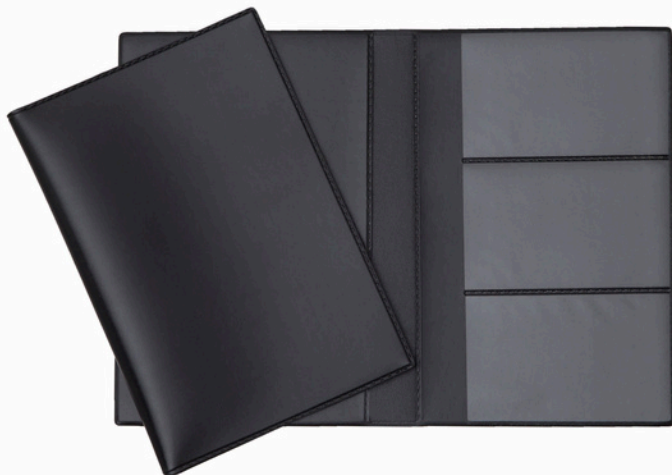

80L - Porta Manual de Carro Preto em PVC

80L - Porta Manual de Carro Azul em PVC

80L - Porta Manual de Carro Branco em Couro Ecológico

80L - Porta Manual de Carro Marrom em Couro Ecológico

80L - Porta Manual de Carro Preto em Couro Ecológico