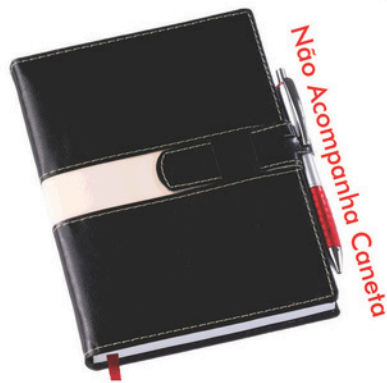

186L - Agenda Capa Metalizada Lisa Prata

195L - Agenda Executiva Vermelha com Fecho de Ima e Suporte para Caneta

198L - Agenda Executiva Preta com Fecho e Suporte para Caneta

199L - Agenda Executiva Vermelha com Fecho e Suporte para Caneta