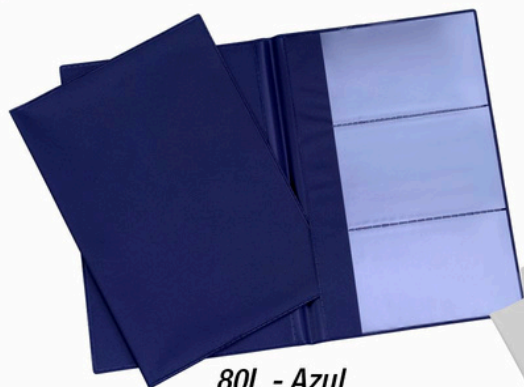

Porta Manual de Carro em PVC e Couro Ecológico

80L - Azul