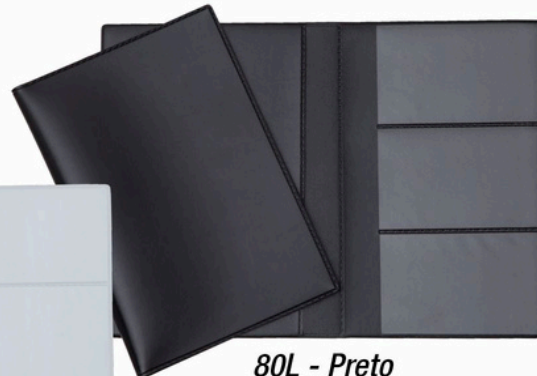

81L - Quadro Fiscal em PVC Preto

Porta Manual de Carro em PVC e Couro Ecológico

80L - Azul

80L - Branco

80L - Preto

Porta Manual de Carro em PVC

80L - Marrom

80L - Branco