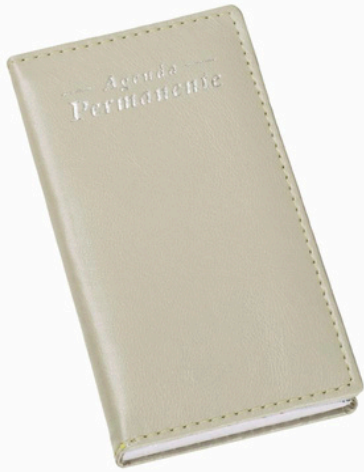

36L - Miolo de Agenda Compacta Permanente

**Agenda de Bolso Permanente - Capa Couro Sintético - Miolo Permanente em Papel Off-set: 63g
192 páginas - 2x2 cores - Formato da Agenda: 85x165mm**

**269L - Agenda Semanal de Bolso
Capa Lisa Marfim**