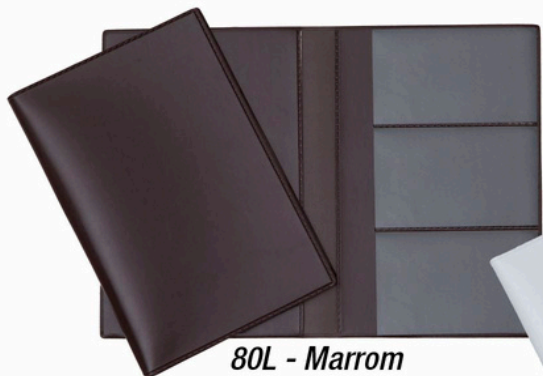

81L - Quadro Fiscal em PVC Preto

Porta Manual de Carro em PVC e Couro Ecológico

80L - Azul

80L - Branco

80L - Preto

Porta Manual de Carro em PVC

80L - Marrom

80L - Branco