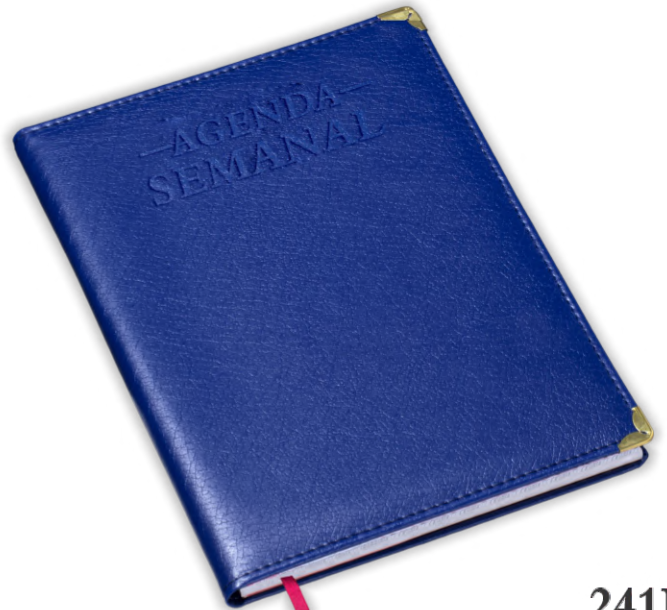

AGENDA SEMANAL SUPER

Capa: Couro Sintético | Miolo Papel Off-set 70g - 128 páginas | 2x2 cores | Índice Telefônico | Planejamento | Mapa em Papel Off-set 70g 4x4 cores | Formato da Agenda: 190x265mm.

241L