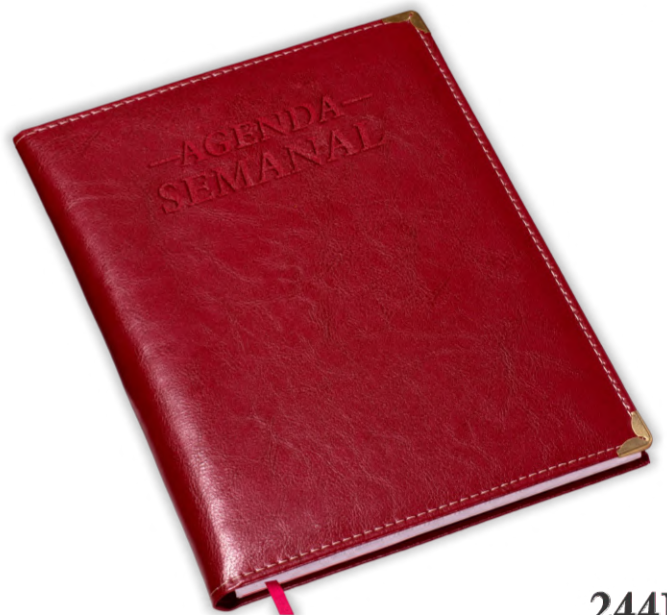

Capa: Couro Sintético | Miolo Papel Off-set 70g - 128 páginas | 2x2 cores | Índice Telefônico | Planejamento | Mapa em Papel Off-set 70g 4x4 cores | Formato da Agenda: 190x265mm.

240L

241L

243L

244L

245L

34L