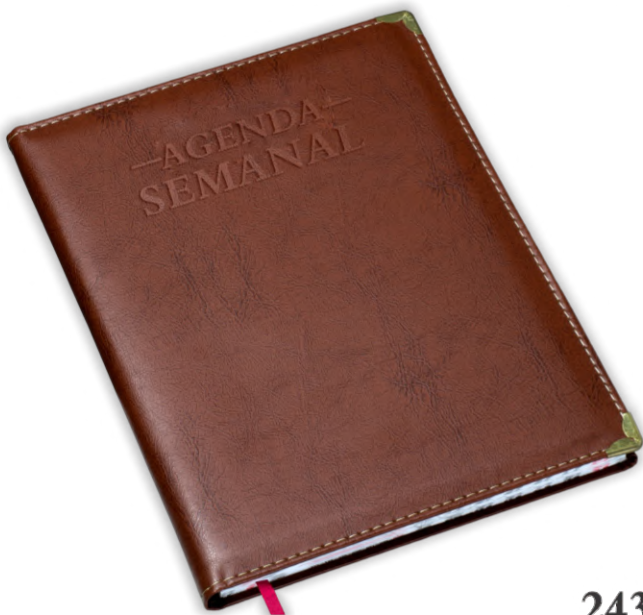

AGENDA SEMANAL SUPER

Capa: Couro Sintético | Miolo Papel Off-set 70g - 128 páginas | 2x2 cores | Índice Telefônico | Planejamento | Mapa em Papel Off-set 70g 4x4 cores | Formato da Agenda: 190x265mm.

243L