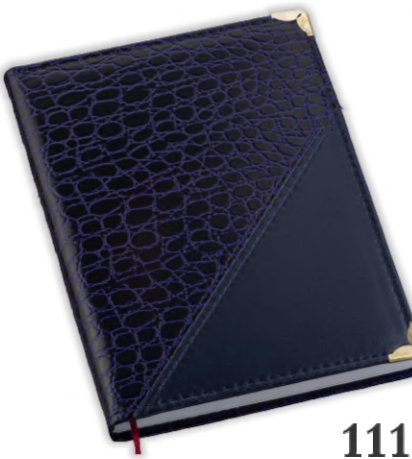

AGENDA DIÁRIA

Capa: Couro Sintético 0,6mm | Miolo: Papel Off-set 63g 2x2 cores com Mapa 4x4 cores - 344 páginas | Índice Telefônico | Planejamento | Formato da Agenda: 145x200mm

100L

101L

102L

106L

107L

109L

110L

111L

112L

120L

121L

122L