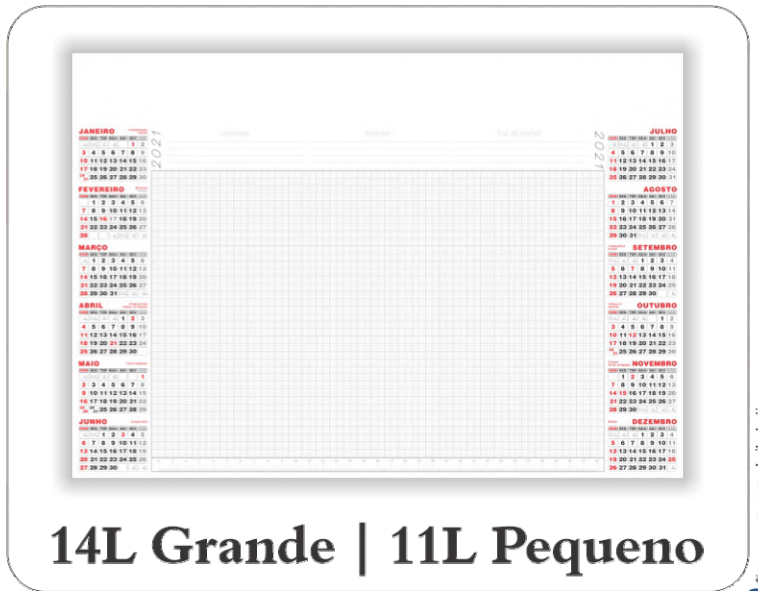

46L Grande | 47L Pequeno

46L Grande | 47L Pequeno

46L Grande | 47L Pequeno

46L Grande | 47L Pequeno

14L Grande | 11L Pequeno

CARTEIRA P/ DESPACHANTE

Carteira p/ Despachante em Couro Sintético | 2 Miolos | 4 Divisórias | Espaço p/ Cartão | Formato: 85x120mm